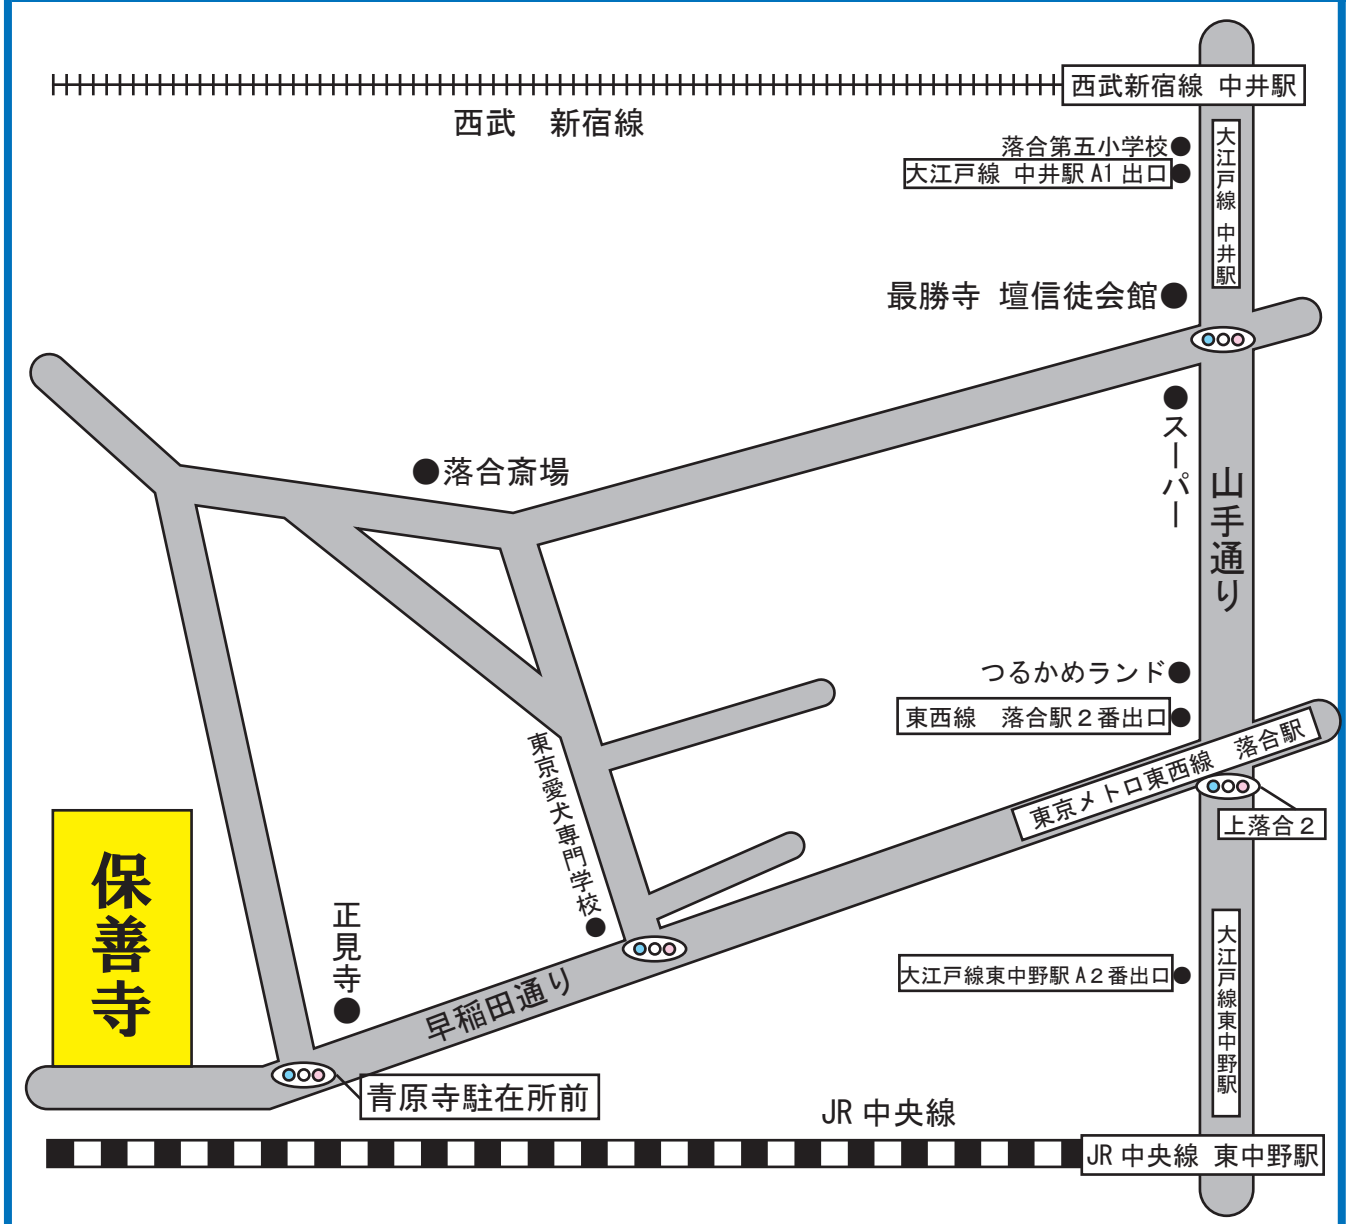

保善寺案内地図

〒164-0002 東京都中野区上高田 1-3 1-2

齋場直通 : TEL 03-3371-6840

- 都営大江戸線 「東中野駅」 A2 出口より徒歩約 8 分
- 東京メトロ東西線 「落合駅」 2 番出口より徒歩約 8 分
- JR 中央線線 「東中野駅」 より徒歩約 9 分

● 駐車場 : 5 台収容可

■ 本地図の利用について

- (1) 本地図は、butuji.com 齋場情報センター (以下、弊社) が独自に作成したものです。詳細は、公式 HP 等で確認下さい。
- (2) 弊社は、本地図上の内容について、信頼性、正確性の保持に努めますが、それらについて保証するものではありません。
- (3) 弊社は、ご利用者が本地図を利用されたことによって発生したあらゆる損害 (派生的に生じたあらゆる損害を含む) について、その責任を負うものではありません。